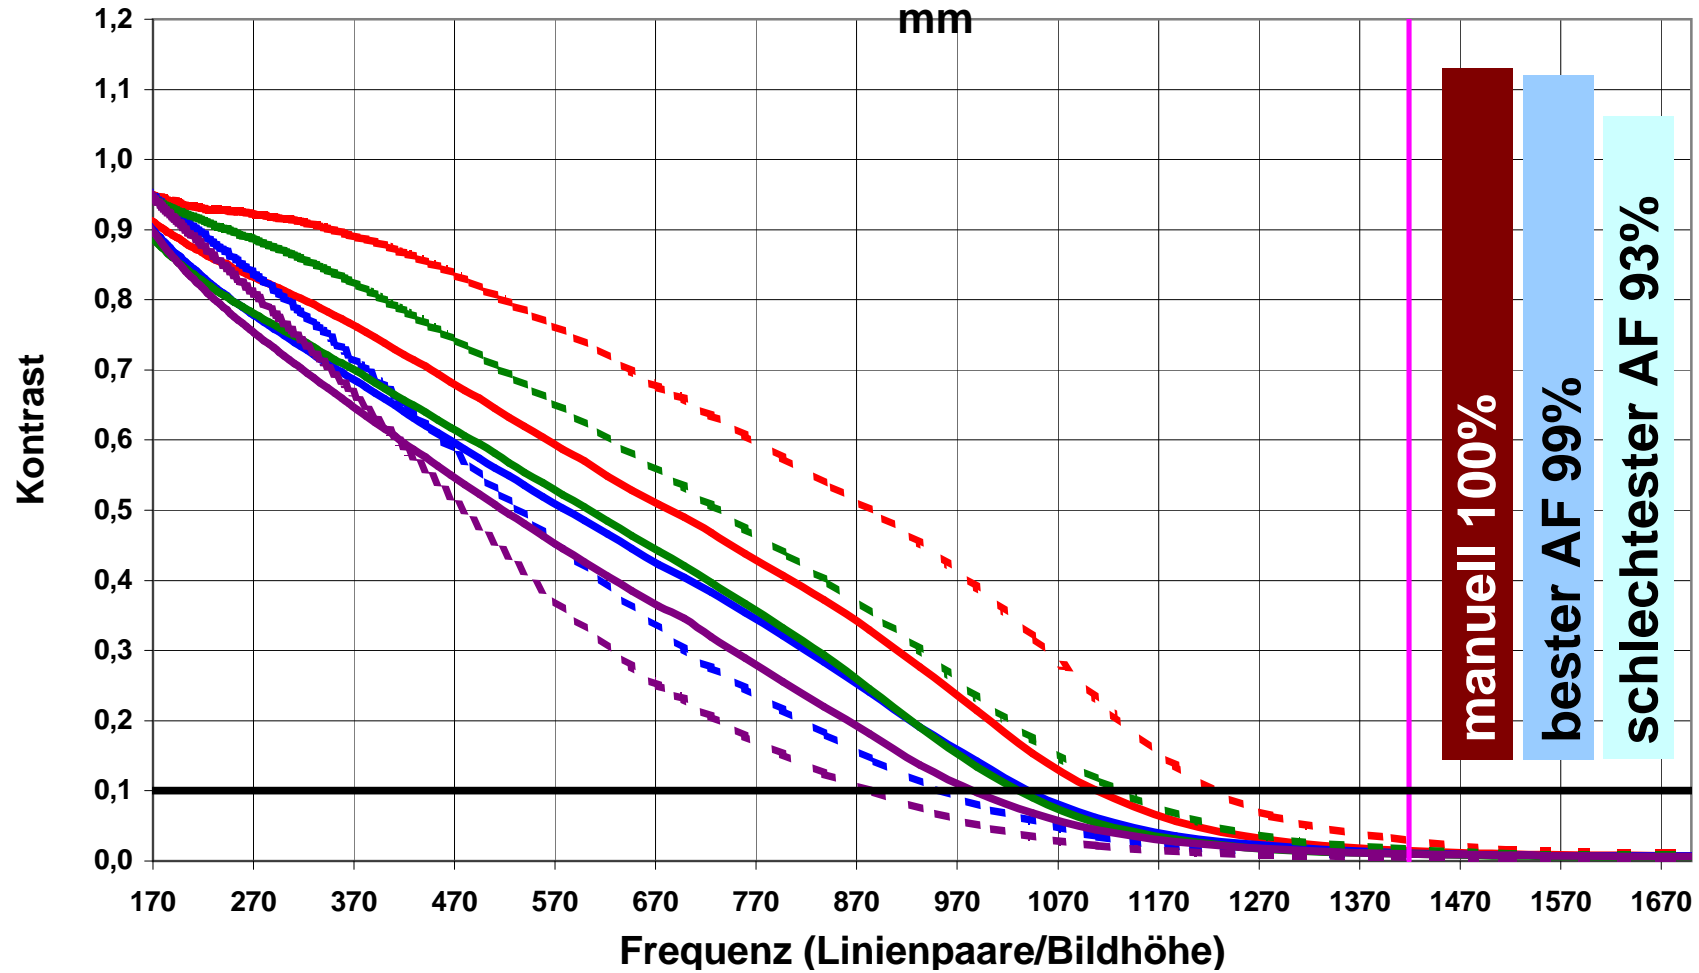

Tamron SP AF 17-35mm f2.8-4 Aspherical Di LD (IF) / Nikon D300 - 35

Stern 0 offene Blende	Stern 0 abgeblendet 2 Stufen	4	3	2
Sterne 1,5 offene Blende	Sterne 1,5 abgeblendet 2 Stufen	5	0	1
Sterne 3,7 offene Blende	Sterne 3,7 abgeblendet 2 Stufen	6	7	8
Sterne 2,4,6,8 offene Blende	Sterne 2,4,6,8 abgeblendet 2 Stufen			
Auflösungslimit des Sensors (Nyquistfrequenz)	10% Kontrast			