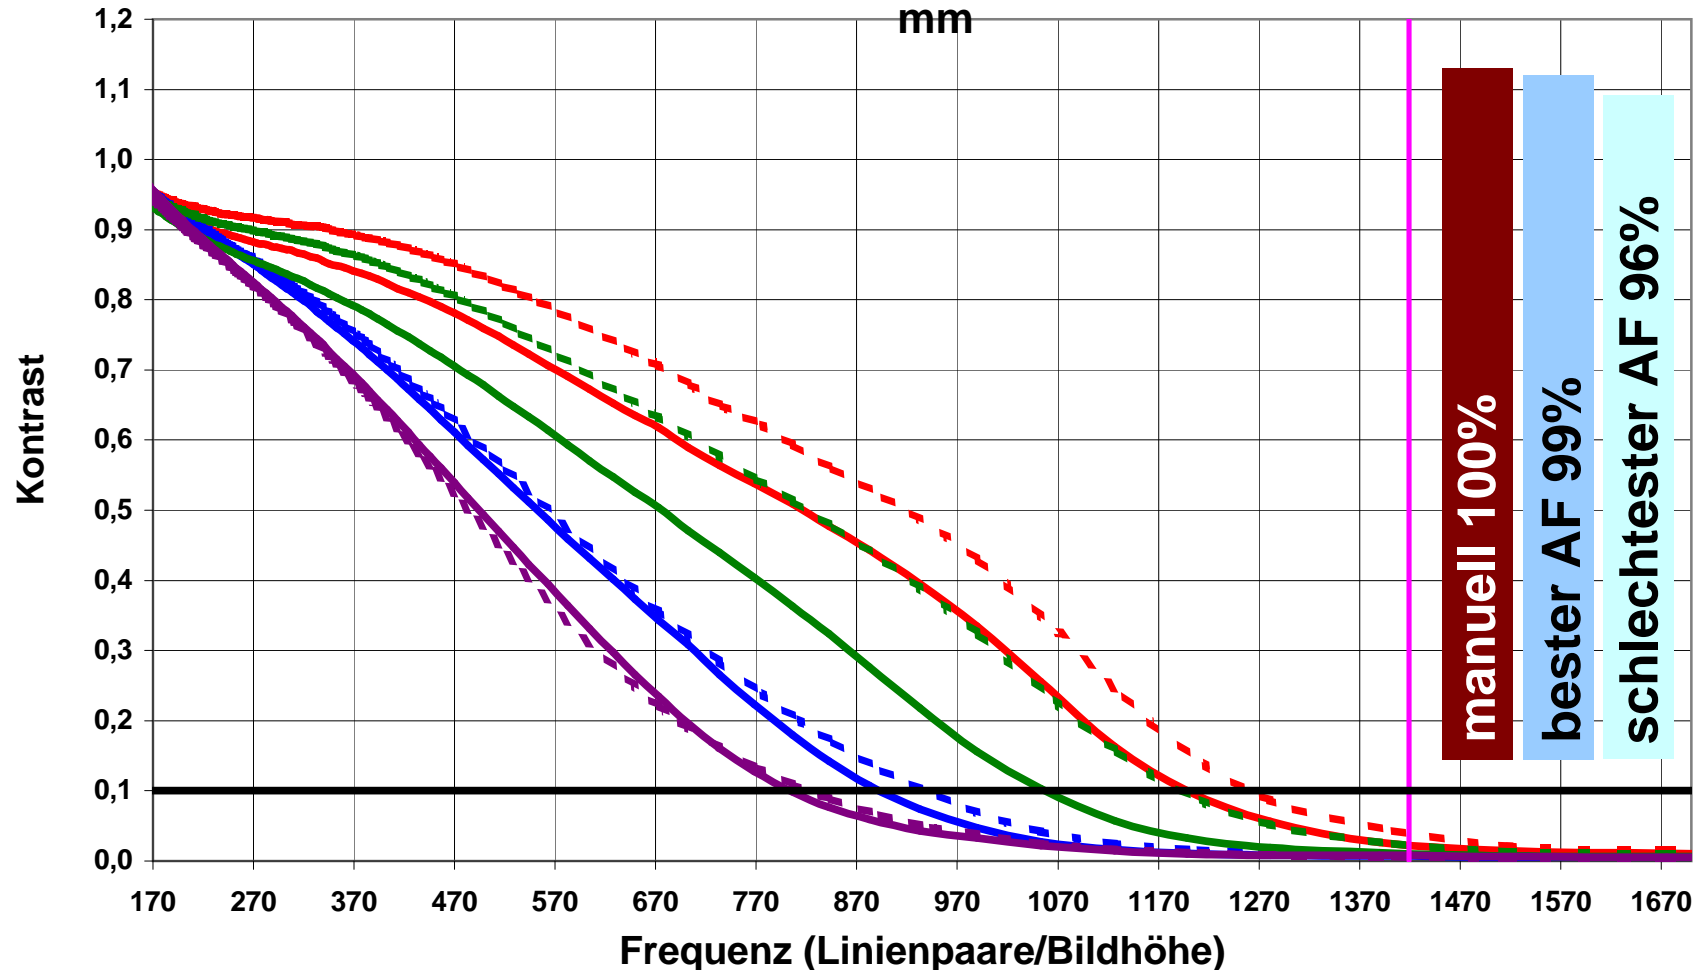

# Tamron SP AF 17-35mm f2.8-4 Aspherical Di LD (IF) / Nikon D300 - 24

Stern 0 offene Blende	Stern 0 abgeblendet 2 Stufen	4	3	2
Sterne 1,5 offene Blende	Sterne 1,5 abgeblendet 2 Stufen	5	0	1
Sterne 3,7 offene Blende	Sterne 3,7 abgeblendet 2 Stufen	6	7	8
Sterne 2,4,6,8 offene Blende	Sterne 2,4,6,8 abgeblendet 2 Stufen	10% Kontrast		
Auflösungslimit des Sensors (Nyquistfrequenz)				